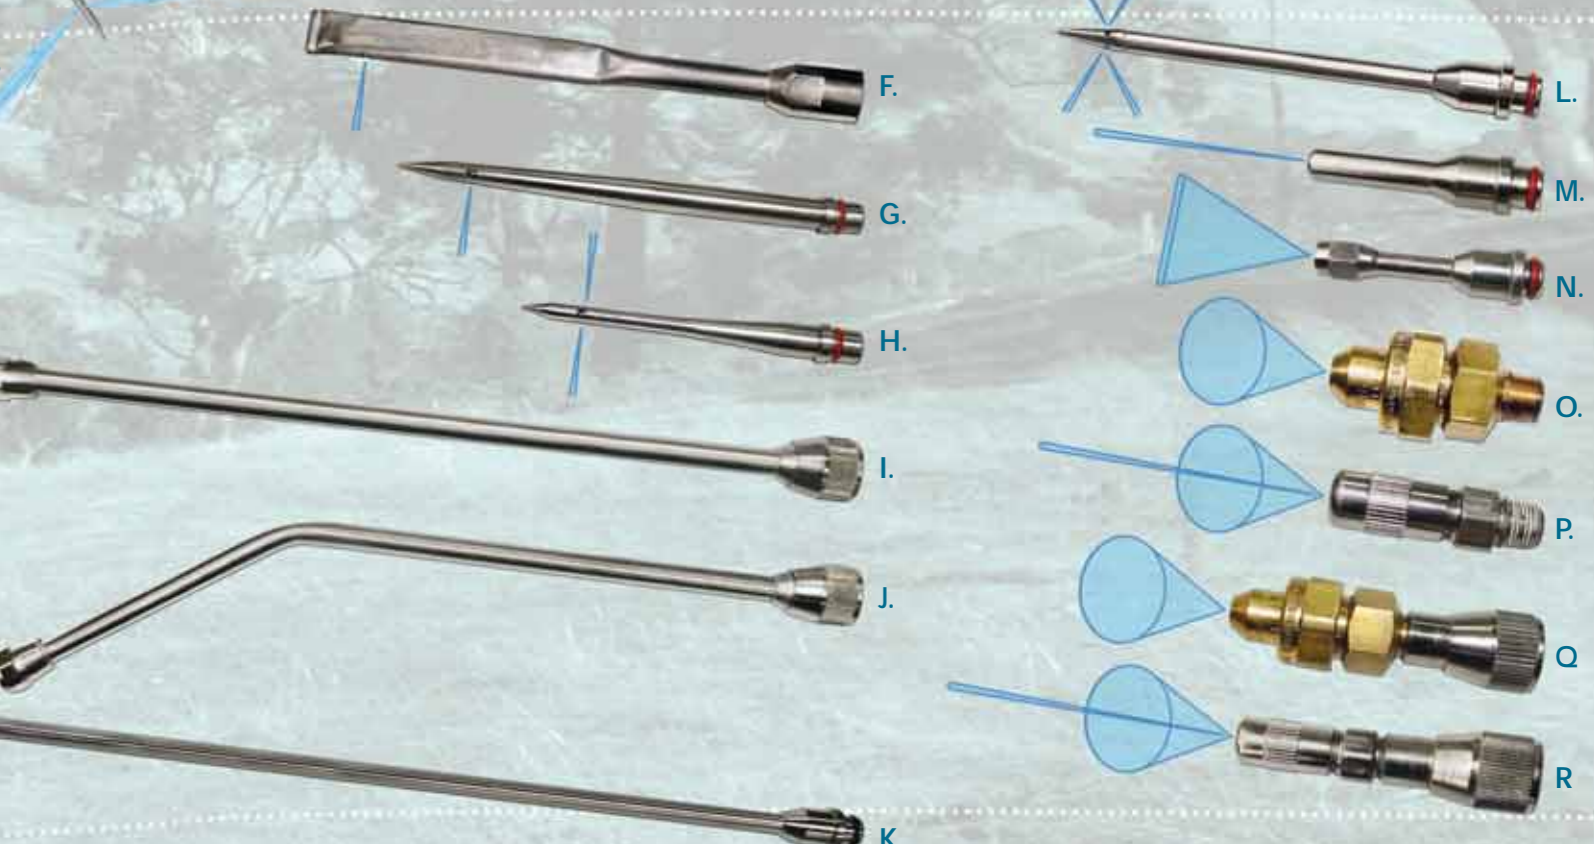

Conjuntos de boquilla
F. Boquilla banana plana - longitud 150mm (6") - WX1770
G. Boquilla Lanza de 1 orificio - longitud 130mm (5") - WX1771
H. Boquilla Lanza de 2 orificios - longitud 75mm (3") - WX1567
I. Prolongación boquilla - longitud 280mm (11") - WX207B
J. Prolongación boquilla curva - longitud 280mm (11") - WX88B
K. Boquilla Lanza de 4 orificios - longitud 470mm (19") - WX1371
L. Boquilla Lanza de 4 orificios - longitud 100mm (4") - SXN538

M. Boquilla a chorro - longitud 40mm (1 1/2") - WX1549. La boquilla a chorro alcanza hasta los 10 metros.
N. Boquilla abanico plana - WX596
O. Boquilla cono (para I y J solamente) - WX1450
P. Boquilla cono ajustable (para I y J solamente) - WX1732
Q. Boquilla cono - WX1734
R. Boquilla cono ajustable - WX1733

Los conjuntos mayores incluyen cilindro, sellos y válvulas. Los conjuntos menores solamente sellos y válvulas.

El instrumento suministrado podría variar de la ilustración que aparece en este folleto.